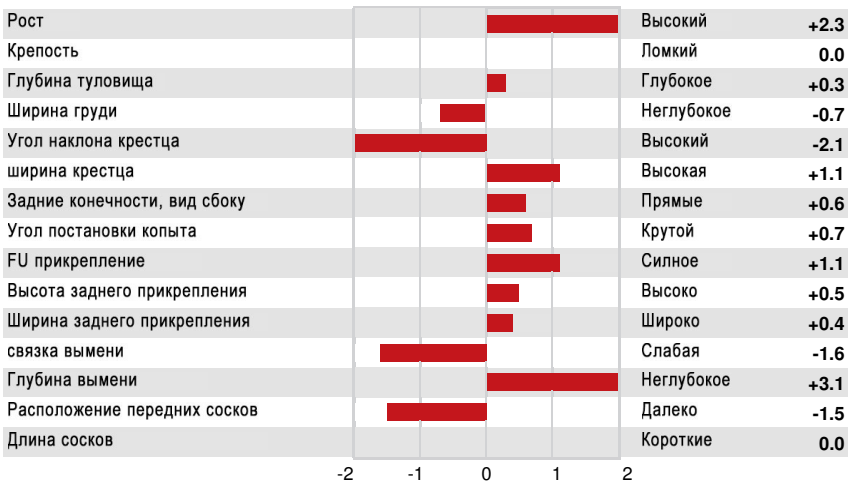

Тип/Экстерьер 100 Стадах 173 Дочери 68% Дост. ABA-G

RTAT 0.0

DES ERABLES CACYBO ILIANA

THIRD DAM